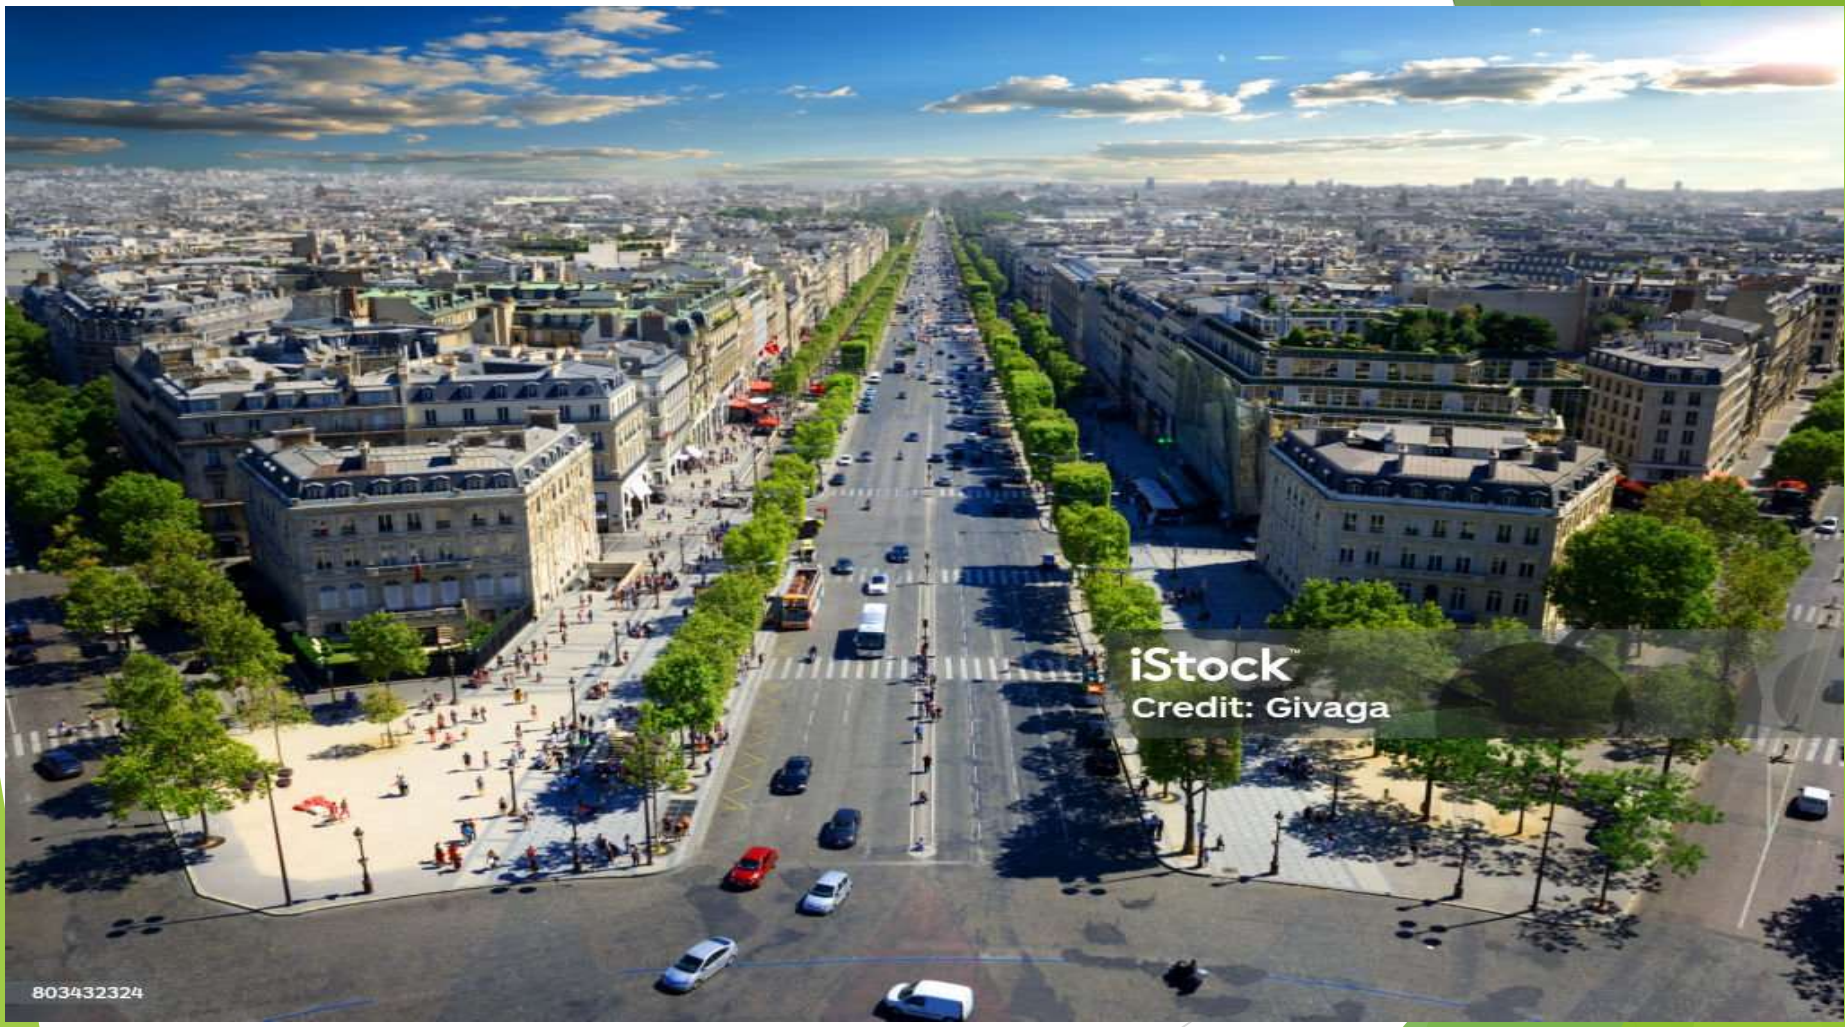

iStock™
Credit: Givaga